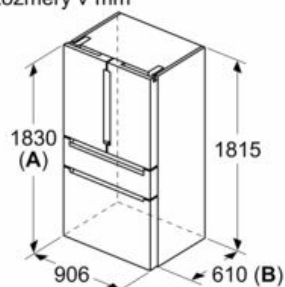

iQ700, French door chladnička s mrazákem dole, skleněné dveře, 183 x 90.5 cm, Černá
KF96RSBEA

Rozměrové výkresy

Rozměry v mm

A: Přední část je nastavitelná od 1 830 do 1847 mm, s plně prodlouženými předními vyrovnávacími nohama

B: Přidejte 25 mm pro pevné distanční prvky na zadní části