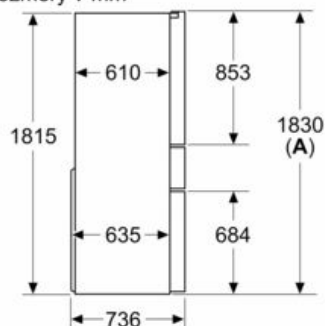

Rozměry v mm

A: Přední část je nastavitelná od 1 830 do 1847 mm, s plně prodlouženými předními vyrovnávacími nohama