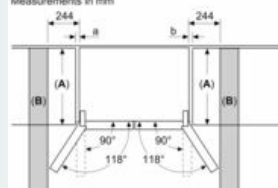

Measurements in mm

A	a	b
≤ 600	0	0
600 < A ≤ 650	50	50
650 < A ≤ 700	65	65
> 700	244	244

A: Depth of the furniture or worktop
B: Wall