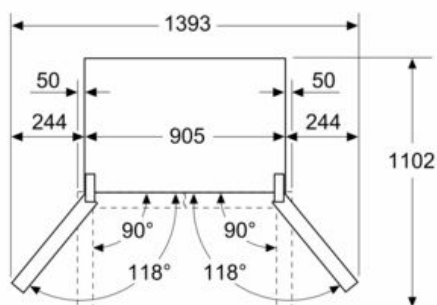

Rozměry v mm

A	a	b
≤ 600	0	0
600 < A ≤ 650	50	50
650 < A ≤ 700	65	65
> 700	244	244

A: Depth of the furniture or worktop
B: Wall